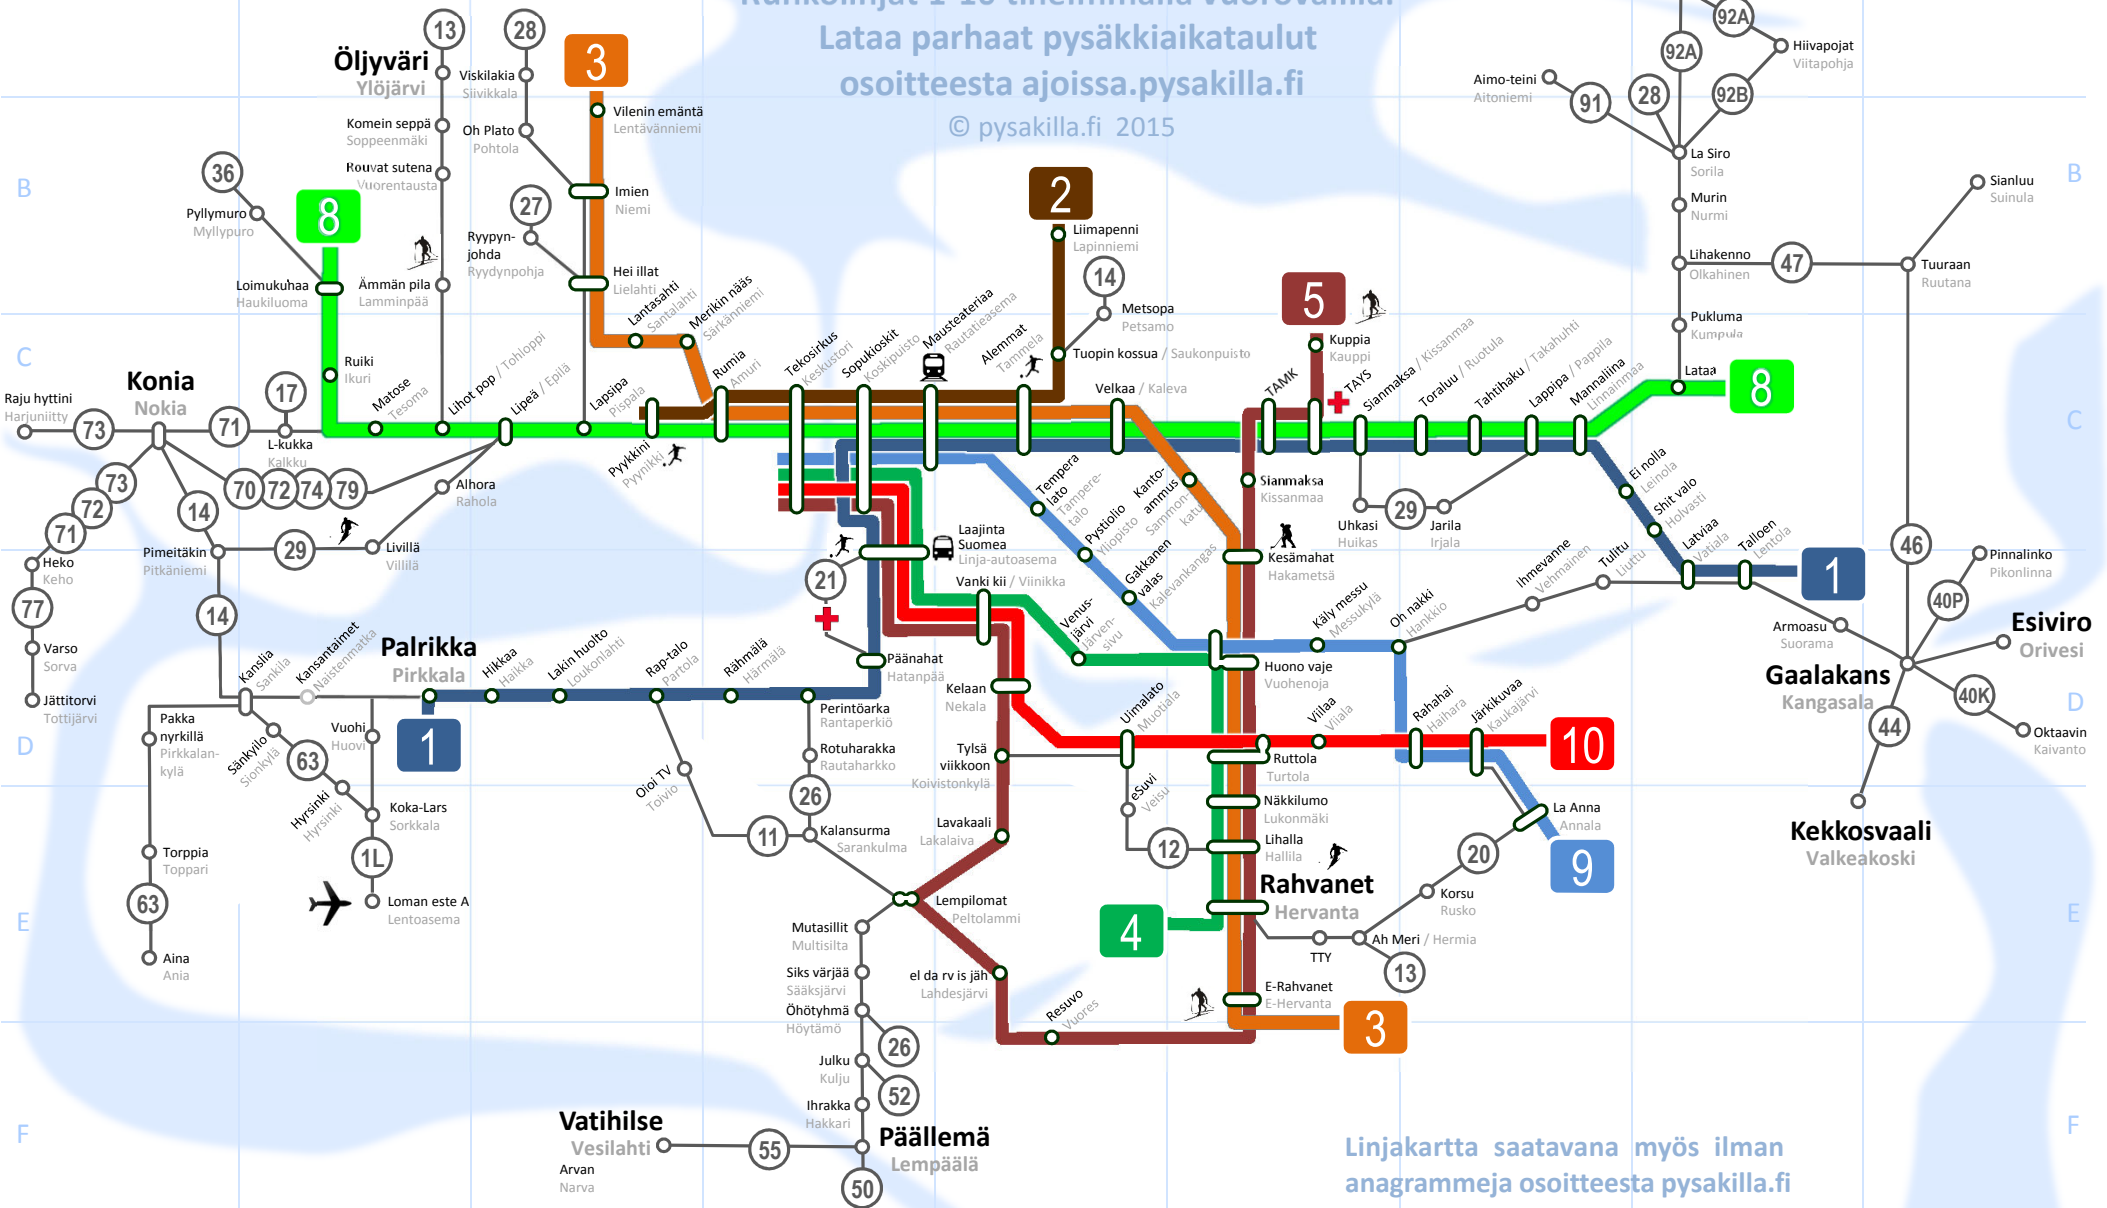

# TAMPEREEN LINJAKARTTA

# PATEMEREN LINJAKARTTA

## KALJANRATTI

Runkolinjat 1-10 tiheimmällä vuorovälillä.  
Lataa parhaat pysäkkiaikataulut osoitteesta [ajossa.pysakilla.fi](http://ajossa.pysakilla.fi)

© pysakilla.fi 2015

Linjakartta saatavana myös ilman anagrammeja osoitteesta [pysakilla.fi](http://pysakilla.fi)